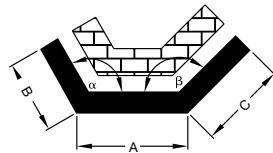

По заказу изготавливаются:

- угловые радиаторы (внешний или внутренний угол)
- радиусные радиаторы (внешний или внутренний радиус)