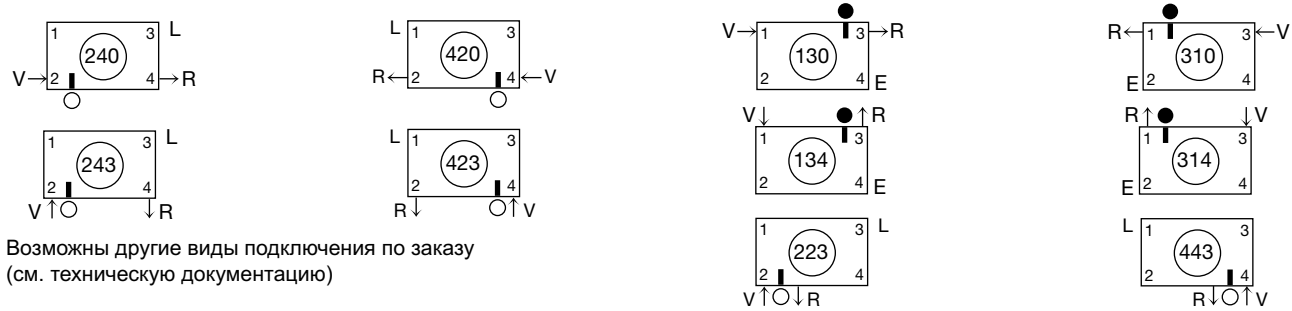

Возможны другие виды подключения по заказу
(см. техническую документацию)

Тепловая мощность 1-й секции радиатора Charleston при параметрах теплоносителя 90/70/20°C

2-колончатые ширина - 62 мм			3-колончатые ширина - 100 мм			4-колончатые ширина - 136 мм			5-колончатые ширина - 173 мм			6-колончатые ширина - 210 мм		
Модель	Монтажная высота (мм)	Мощность (Вт)	Модель	Монтажная высота (мм)	Мощность (Вт)	Модель	Монтажная высота (мм)	Мощность (Вт)	Модель	Монтажная высота (мм)	Мощность (Вт)	Модель	Монтажная высота (мм)	Мощность (Вт)
2019	190	18	3019	190	25	4019	190	35	5019	190	44	6019	190	52
2026	260	26	3026	260	35	4026	260	46	5026	260	56	6026	260	67
2030	300	29	3030	300	40	4030	300	52	5030	300	64	6030	300	77
2035	350	34	3035	350	46	4035	350	60	5035	350	75	6035	350	89
2040	400	39	3040	400	52	4040	400	69	5040	400	85	6040	400	101
2045	450	43	3045	450	58	4045	450	77	5045	450	95	6045	450	112
2050	500	48	3050	500	64	4050	500	84	5050	500	104	6050	500	124
2055	550	52	3055	550	70	4055	550	92	5055	550	114	6055	550	135
2060	600	56	3060	600	76	4060	600	100	5060	600	123	6060	600	147
2075	750	69	3075	750	93	4075	750	122	5075	750	151	6075	750	180
2090	900	80	3090	900	109	4090	900	143	5090	900	177	6090	900	210
2100	1000	87	3100	1000	119	4100	1000	157	5100	1000	194	6100	1000	231
2110	1100	93	3110	1100	129	4110	1100	169	5110	1100	210	6110	1100	250
2120	1200	103	3120	1200	144	4120	1200	185	5120	1200	226	6120	1200	265
2150	1500	130	3150	1500	176	4150	1500	227	5150	1500	276	6150	1500	323
2180	1800	156	3180	1800	210	4180	1800	269	5180	1800	327	6180	1800	383
2200	2000	174	3200	2000	231	4200	2000	295	5200	2000	360	6200	2000	422
2220	2200	190	3220	2200	252	4220	2200	323	5220	2200	394	6220	2200	461
2250	2500	215	3250	2500	284	4250	2500	364	5250	2500	443	6250	2500	520
2280	2800	238	3280	2800	316	4280	2800	406	5280	2800	493	6280	2800	577
2300	3000	253	3300	3000	338	4300	3000	434	5300	3000	528	6300	3000	618

Складские модели (межосевое расстояние 300 и 500 мм)

2037	370	36	3037	370	48
2057	570	54	3057	570	72