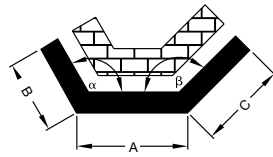

По заказу изготавливаются:

- угловые радиаторы (внешний или внутренний угол)
- радиусные радиаторы (внешний или внутренний радиус)