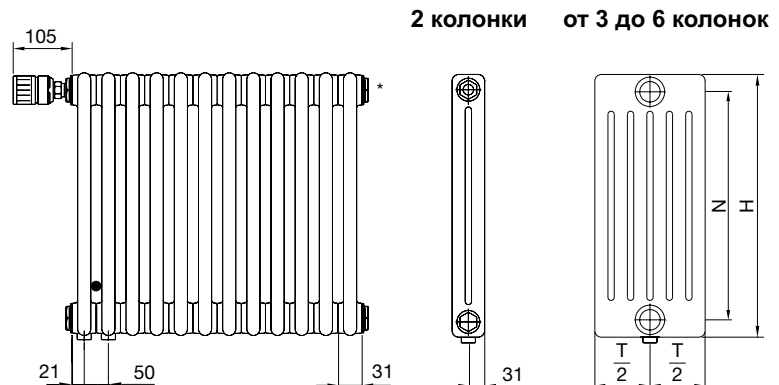

24 бар

16 бар

max 120°C

Charleston Completo

Нижнее подключение

Расстояние между секциями 46 мм

Профиль Строительства
+7 (499) 713-40-44
www.prfl.ru info@prfl.ru

Радиаторы – скамейки