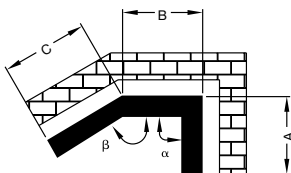

По заказу изготавливаются:

- угловые радиаторы (внешний или внутренний угол)
- радиусные радиаторы (внешний или внутренний радиус)