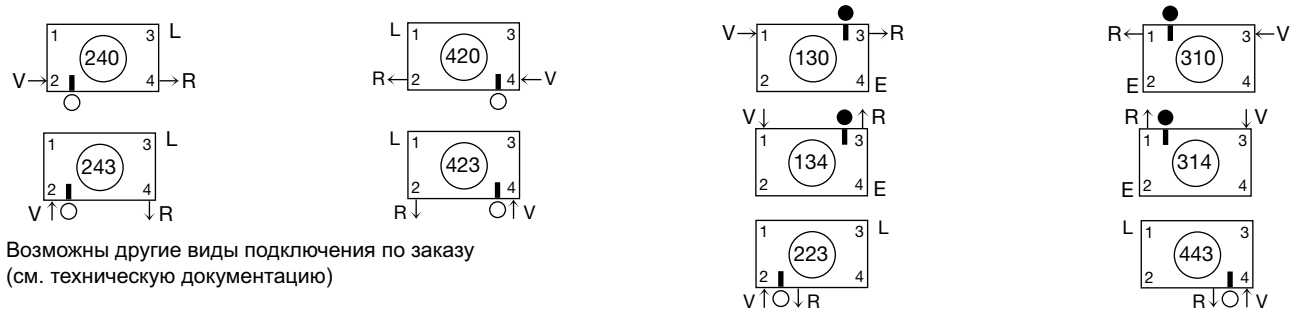

Возможны другие виды подключения по заказу
(см. техническую документацию)

Тепловая мощность 1-й секции радиатора Charleston при параметрах теплоносителя 90/70/20°C

2-колончатые ширина - 62 мм			3-колончатые ширина - 100 мм			4-колончатые ширина - 136 мм			5-колончатые ширина - 173 мм			6-колончатые ширина - 210 мм		
Модель	Монтажная высота (мм)	Мощность (Вт)	Модель	Монтажная высота (мм)	Мощность (Вт)	Модель	Монтажная высота (мм)	Мощность (Вт)	Модель	Монтажная высота (мм)	Мощность (Вт)	Модель	Монтажная высота (мм)	Мощность (Вт)
2019	190	18	3019	190	25	4019	190	35	5019	190	44	6019	190	52
2026	260	26	3026	260	35	4026	260	46	5026	260	56	6026	260	67
2030	300	29	3030	300	40	4030	300	52	5030	300	64	6030	300	77
2035	350	34	3035	350	46	4035	350	60	5035	350	75	6035	350	89
2040	400	39	3040	400	52	4040	400	69	5040	400	85	6040	400	101
2045	450	43	3045	450	58	4045	450	77	5045	450	95	6045	450	112
2050	500	48	3050	500	64	4050	500	84	5050	500	104	6050	500	124
2055	550	52	3055	550	70	4055	550	92	5055	550	114	6055	550	135
2060	600	56	3060	600	76	4060	600	100	5060	600	123	6060	600	147
2075	750	69	3075	750	93	4075	750	122	5075	750	151	6075	750	180
2090	900	80	3090	900	109	4090	900	143	5090	900	177	6090	900	210
2100	1000	87	3100	1000	119	4100	1000	157	5100	1000	194	6100	1000	231
2110	1100	93	3110	1100	129	4110	1100	169	5110	1100	210	6110	1100	250
2120	1200	103	3120	1200	144	4120	1200	185	5120	1200	226	6120	1200	265
2150	1500	130	3150	1500	176	4150	1500	227	5150	1500	276	6150	1500	323
2180	1800	156	3180	1800	210	4180	1800	269	5180	1800	327	6180	1800	383
2200	2000	174	3200	2000	231	4200	2000	295	5200	2000	360	6200	2000	422
2220	2200	190	3220	2200	252	4220	2200	323	5220	2200	394	6220	2200	461
2250	2500	215	3250	2500	284	4250	2500	364	5250	2500	443	6250	2500	520
2280	2800	238	3280	2800	316	4280	2800	406	5280	2800	493	6280	2800	577
2300	3000	253	3300	3000	338	4300	3000	434	5300	3000	528	6300	3000	618

Складские модели (межосевое расстояние 300 и 500 мм)

2037	370	36	3037	370	48
2057	570	54	3057	570	72