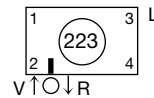

Возможны другие виды подключения по заказу
(см. техническую документацию)