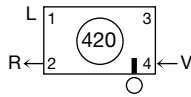

По заказу изготавливаются:

- угловые радиаторы (внешний или внутренний угол)
- радиусные радиаторы (внешний или внутренний радиус)

Виды подключений для радиаторов Zehnder Charleston

Стандартные подключения (без дополнительной платы) 1/4", 3/8", 1/2", 3/4", 1"
(1 дюйм для моделей от 3 до 6 колонок):

Стандартные подключения (изготавливаются на заказ с доплатой) 1/4", 3/8", 1/2", 3/4"

Возможны другие виды подключения по заказу
(см. техническую документацию)

Тепловая мощность 1-й секции радиатора Charleston при параметрах теплоносителя 90/70/20°C