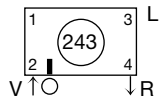

Стандартные подключения (изготавливаются на заказ с доплатой) 1/4", 3/8", 1/2", 3/4"