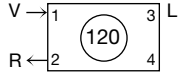

По заказу изготавливаются:

- угловые радиаторы (внешний или внутренний угол)
- радиусные радиаторы (внешний или внутренний радиус)

Виды подключений для радиаторов Zehnder Charleston

Стандартные подключения (без дополнительной платы) 1/4", 3/8", 1/2", 3/4", 1"
(1 дюйм для моделей от 3 до 6 колонок):