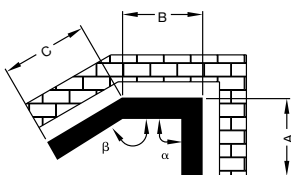

По заказу изготавливаются:

- угловые радиаторы (внешний или внутренний угол)
- радиусные радиаторы (внешний или внутренний радиус)