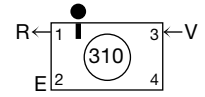

По заказу изготавливаются:

- угловые радиаторы (внешний или внутренний угол)
- радиусные радиаторы (внешний или внутренний радиус)

Виды подключений для радиаторов Zehnder Charleston

Стандартные подключения (без дополнительной платы) 1/4", 3/8", 1/2", 3/4", 1"
(1 дюйм для моделей от 3 до 6 колонок):

Стандартные подключения (изготавливаются на заказ с доплатой) 1/4", 3/8", 1/2", 3/4"

Возможны другие виды подключения по заказу
(см. техническую документацию)

Тепловая мощность 1-й секции радиатора Charleston при параметрах теплоносителя 90/70/20°C