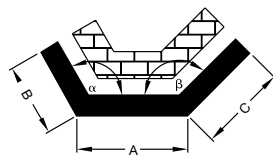

По заказу изготавливаются:

- угловые радиаторы (внешний или внутренний угол)
- радиусные радиаторы (внешний или внутренний радиус)