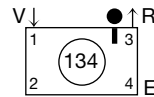

По заказу изготавливаются:

- угловые радиаторы (внешний или внутренний угол)
- радиусные радиаторы (внешний или внутренний радиус)

Виды подключений для радиаторов Zehnder Charleston

Стандартные подключения (без дополнительной платы) 1/4", 3/8", 1/2", 3/4", 1"
(1 дюйм для моделей от 3 до 6 колонок):

Стандартные подключения (изготавливаются на заказ с доплатой) 1/4", 3/8", 1/2", 3/4"

Возможны другие виды подключения по заказу
(см. техническую документацию)

Тепловая мощность 1-й секции радиатора Charleston при параметрах теплоносителя 90/70/20°C