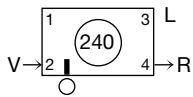

По заказу изготавливаются:

- угловые радиаторы (внешний или внутренний угол)
- радиусные радиаторы (внешний или внутренний радиус)

Виды подключений для радиаторов Zehnder Charleston

Стандартные подключения (без дополнительной платы) 1/4", 3/8", 1/2", 3/4", 1"
(1 дюйм для моделей от 3 до 6 колонок):

Стандартные подключения (изготавливаются на заказ с доплатой) 1/4", 3/8", 1/2", 3/4"

Возможны другие виды подключения по заказу
(см. техническую документацию)

Тепловая мощность 1-й секции радиатора Charleston при параметрах теплоносителя 90/70/20°C