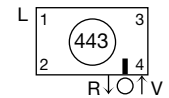

По заказу изготавливаются:

- угловые радиаторы (внешний или внутренний угол)
- радиусные радиаторы (внешний или внутренний радиус)

Виды подключений для радиаторов Zehnder Charleston

Стандартные подключения (без дополнительной платы) 1/4", 3/8", 1/2", 3/4", 1"
(1 дюйм для моделей от 3 до 6 колонок):

Стандартные подключения (изготавливаются на заказ с доплатой) 1/4", 3/8", 1/2", 3/4"

Возможны другие виды подключения по заказу
(см. техническую документацию)

Тепловая мощность 1-й секции радиатора Charleston при параметрах теплоносителя 90/70/20°C