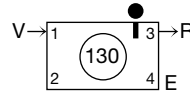

По заказу изготавливаются:

- угловые радиаторы (внешний или внутренний угол)
- радиусные радиаторы (внешний или внутренний радиус)

Виды подключений для радиаторов Zehnder Charleston

Стандартные подключения (без дополнительной платы) 1/4", 3/8", 1/2", 3/4", 1"
(1 дюйм для моделей от 3 до 6 колонок):

Стандартные подключения (изготавливаются на заказ с доплатой) 1/4", 3/8", 1/2", 3/4"

Возможны другие виды подключения по заказу
(см. техническую документацию)

Тепловая мощность 1-й секции радиатора Charleston при параметрах теплоносителя 90/70/20°C