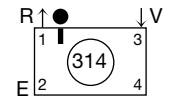

По заказу изготавливаются:

- угловые радиаторы (внешний или внутренний угол)
- радиусные радиаторы (внешний или внутренний радиус)

Виды подключений для радиаторов Zehnder Charleston

Стандартные подключения (без дополнительной платы) 1/4", 3/8", 1/2", 3/4", 1"
(1 дюйм для моделей от 3 до 6 колонок):

Стандартные подключения (изготавливаются на заказ с доплатой) 1/4", 3/8", 1/2", 3/4"

Возможны другие виды подключения по заказу
(см. техническую документацию)

Тепловая мощность 1-й секции радиатора Charleston при параметрах теплоносителя 90/70/20°C