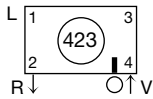

Стандартные подключения (изготавливаются на заказ с доплатой) 1/4", 3/8", 1/2", 3/4"